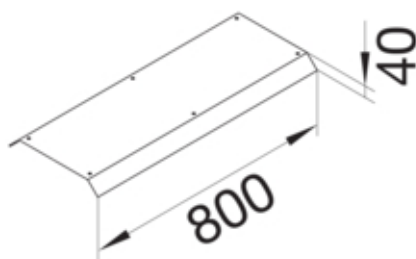

Blinddeckel 2-seitig Länge 800mm 45° aus Stahlblech zu  
Aufbodenkanal AK 150x40mm

AKB81500402

#### Funktion

Funktionen	Standard
Abdeckung Montageöffnung	nein

#### Ausführung

Ausführung	Deckel beidseitig abgeschrägt
------------	-------------------------------

#### Abmessungen

Höhe installiertes Produkt	40 mm
Länge	800 mm
Breite installiertes Produkt	150 mm