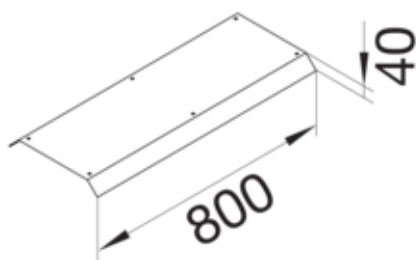

Blinddeckel 2-seitig Länge 800mm 45° aus Stahlblech zu  
Aufbodenkanal AK 150x40mm

AKB81500402

#### Funktion

Funktionen	Standard
Abdeckung Montageöffnung	nein

#### Ausführung

Ausführung	Deckel beidseitig abgeschrägt
------------	-------------------------------

#### Abmessungen

Höhe installiertes Produkt	40 mm
Länge	800 mm
Breite installiertes Produkt	150 mm