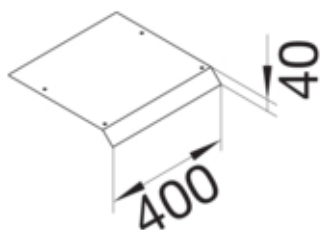

AKB41500401V

Fonctions

Fonctions	-
Couvercle ouverture de montage	non

Modèle

Module	Deckel einseitig abgeschrägt
--------	------------------------------

Matières

Couleur	zingué
Matière	tôle d'acier
Groupe de matériau	acier

Dimensions

Hauteur produit installé	40 mm
Longueur	400 mm
Largeur produit installé	150 mm

Installation, montage

Ouverture de montage	-
----------------------	---

Equipement

Avec ouverture de raccordement	non
Avec protubérance / déport	oui