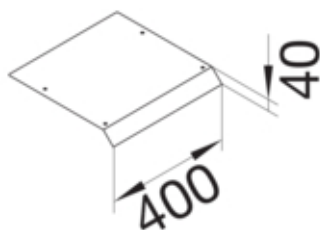

AKB41500401V

Fonctions

Fonctions	-
Couvercle ouverture de montage	non

Modèle

Module	Deckel einseitig abgeschrägt
--------	------------------------------

Matières

Couleur	zingué
Matière	tôle d'acier
Groupe de matériau	acier

Dimensions

Hauteur produit installé	40 mm
Longueur	400 mm
Largeur produit installé	150 mm

Installation, montage

Ouverture de montage	-
----------------------	---

Equipement

Avec ouverture de raccordement	non
Avec protubérance / déport	oui