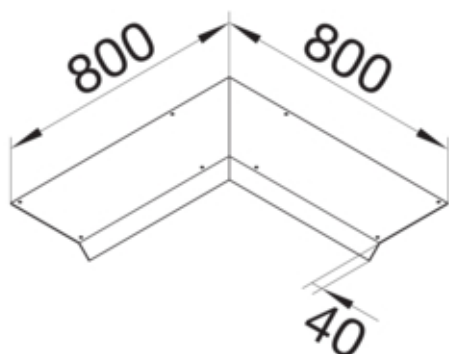

AKBI1500401V

Fonctions

Fonctions	-
Couvercle ouverture de montage	non

Modèle

Module	Deckel einseitig abgeschrägt
--------	------------------------------

Matières

Couleur	zingué
Matière	tôle d'acier
Groupe de matériau	acier

Dimensions

Hauteur produit installé	40 mm
Longueur	800 mm
Largeur produit installé	150 mm

Installation, montage

Ouverture de montage	-
----------------------	---

Equipement

Avec ouverture de raccordement	non
Avec protubérance / déport	oui