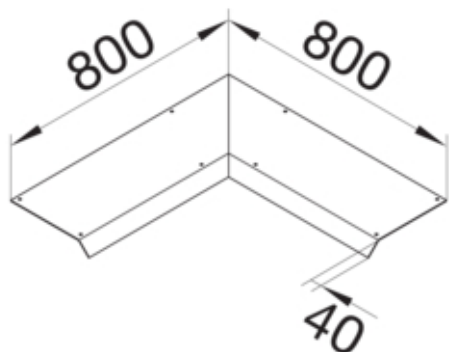

AKBI1500401V

Fonctions

Fonctions	-
Couvercle ouverture de montage	non

Modèle

Module	Deckel einseitig abgeschrägt
--------	------------------------------

Matières

Couleur	zingué
Matière	tôle d'acier
Groupe de matériau	acier

Dimensions

Hauteur produit installé	40 mm
Longueur	800 mm
Largeur produit installé	150 mm

Installation, montage

Ouverture de montage	-
----------------------	---

Equipement

Avec ouverture de raccordement	non
Avec protubérance / déport	oui