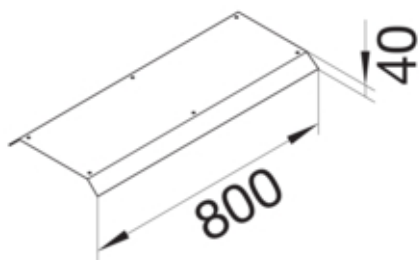

Fonctions

Fonctions	-
Couvercle ouverture de montage	non

Modèle

Module	Deckel einseitig abgeschragt

Matières

Couleur	zingué
Matière	tôle d'acier
Groupe de matériau	acier

Dimensions

Hauteur produit installé	40 mm
Longueur	800 mm
Largeur produit installé	150 mm

Installation, montage

Ouverture de montage	-

Equipement

Avec ouverture de raccordement	non
Avec protubérance / déport	non

Standards

Directive européenne RoHs	conformité volontaire

Sécurité

Sans halogène	oui