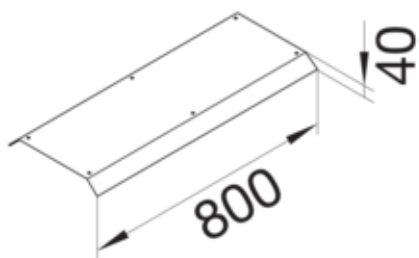

#### Fonctions

Fonctions	-
Couvercle ouverture de montage	non

#### Dimensions

Hauteur produit installé	40 mm
Longueur	800 mm
Largeur produit installé	150 mm