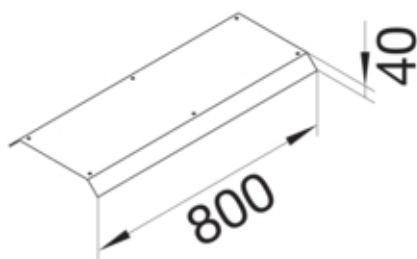

Blinddeckel 2-seitig Länge 800mm 45° aus Stahlblech zu  
Aufbodenkanal AK 200x40mm

AKB82000402

#### Funktion

Funktionen	Standard
Abdeckung Montageöffnung	nein

#### Ausführung

Ausführung	Deckel beidseitig abgeschrägt
------------	-------------------------------

#### Abmessungen

Höhe installiertes Produkt	40 mm
Länge	800 mm
Breite installiertes Produkt	200 mm