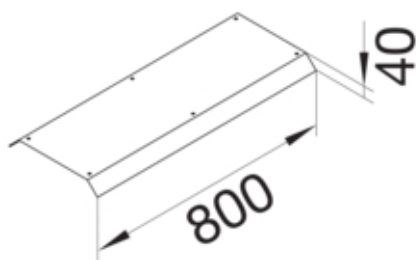

Blinddeckel 2-seitig Länge 800mm 45° aus Stahlblech zu  
Aufbodenkanal AK 200x40mm

AKB82000402

#### Funktion

Funktionen	Standard
Abdeckung Montageöffnung	nein

#### Ausführung

Ausführung	Deckel beidseitig abgeschrägt
------------	-------------------------------

#### Abmessungen

Höhe installiertes Produkt	40 mm
Länge	800 mm
Breite installiertes Produkt	200 mm