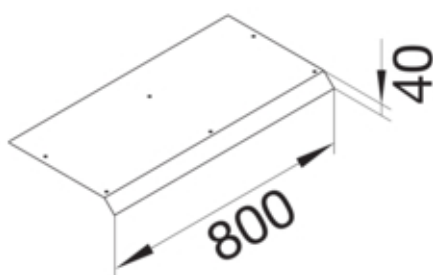

Blindeckel 1-seitig Länge 800mm 45° mit 100mm  
Überstand Stahlblech AK 200x40mm

AKB82000401V

#### Funktion

Funktionen	Standard
Abdeckung Montageöffnung	nein

#### Ausführung

Ausführung	Deckel einseitig abgeschrägt
------------	------------------------------

#### Abmessungen

Höhe installiertes Produkt	40 mm
Länge	800 mm
Breite installiertes Produkt	200 mm