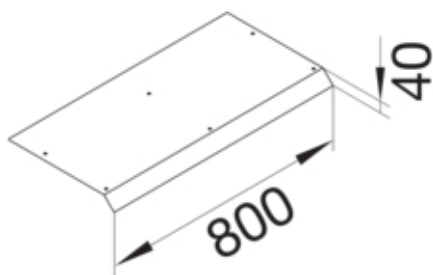

Blindeckel 1-seitig Länge 800mm 45° mit 100mm  
Überstand Stahlblech AK 200x40mm

AKB82000401V

#### Funktion

Funktionen	Standard
Abdeckung Montageöffnung	nein

#### Ausführung

Ausführung	Deckel einseitig abgeschrägt
------------	------------------------------

#### Abmessungen

Höhe installiertes Produkt	40 mm
Länge	800 mm
Breite installiertes Produkt	200 mm