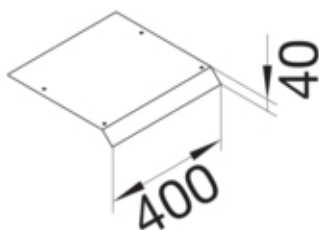

Fonctions

Fonctions	-
Couvercle ouverture de montage	non

Modèle

Module	Deckel einseitig abgeschrägt

Matières

Couleur	zingué
Matière	tôle d'acier
Groupe de matériau	acier

Dimensions

Hauteur produit installé	40 mm
Longueur	400 mm
Largeur produit installé	200 mm

Installation, montage

Ouverture de montage	-

Equipement

Avec ouverture de raccordement	non
Avec protubérance / déport	oui

Standards

Directive européenne RoHs	conformité volontaire

Sécurité

Sans halogène	oui