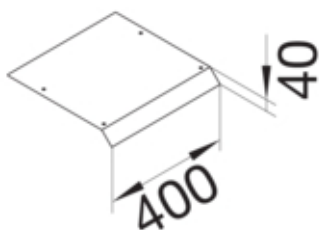

Fonctions

Fonctions	-
Couvercle ouverture de montage	non

Modèle

Module	Deckel einseitig abgeschrägt

Matières

Couleur	zingué
Matière	tôle d'acier
Groupe de matériau	acier

Dimensions

Hauteur produit installé	40 mm
Longueur	400 mm
Largeur produit installé	200 mm

Installation, montage

Ouverture de montage	-

Equipement

Avec ouverture de raccordement	non
Avec protubérance / déport	oui

Standards

Directive européenne RoHs	conformité volontaire

Sécurité

Sans halogène	oui