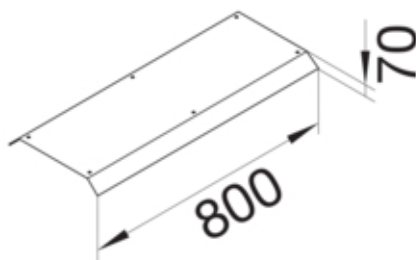

Blinddeckel-Abzweig Länge 800mm 45° aus Stahlblech zu
Aufbodenkanal AK 200x70mm

AKBAZ2000702

Funktion

Funktionen	Abzweig
Abdeckung Montageöffnung	nein

Ausführung

Ausführung	Deckel einseitig abgeschrägt
------------	------------------------------

Werkstoff

Farbe	verzinkt
Werkstoff	Stahlblech
Werkstoffgruppe	Stahl

Abmessungen

Höhe installiertes Produkt	70 mm
Länge	800 mm
Breite installiertes Produkt	200 mm

Montage

Montageöffnung	ohne
----------------	------