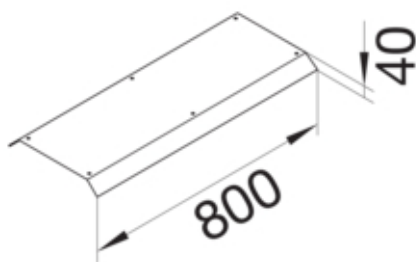

Blinddeckel-Abzweig Länge 800mm 45° aus Stahlblech zu
Aufbodenkanal AK 200x70mm

AKBAZ2000702

Funktion

Funktionen	Abzweig
Abdeckung Montageöffnung	nein

Ausführung

Ausführung	Deckel einseitig abgeschrägt
------------	------------------------------

Werkstoff

Farbe	verzinkt
Werkstoff	Stahlblech
Werkstoffgruppe	Stahl

Abmessungen

Höhe installiertes Produkt	70 mm
Länge	800 mm
Breite installiertes Produkt	200 mm

Montage

Montageöffnung	ohne
----------------	------