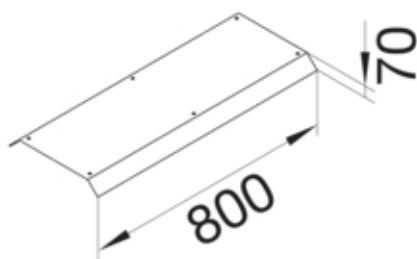

Blinddeckel 2-seitig Länge 800mm 45° aus Stahlblech zu  
Aufbodenkanal AK 250x70mm

AKB82500702

#### Funktion

Funktionen	Standard
Abdeckung Montageöffnung	nein

#### Ausführung

Ausführung	Deckel beidseitig abgeschragt
------------	-------------------------------

#### Abmessungen

Höhe installiertes Produkt	40 mm
Länge	800 mm
Breite installiertes Produkt	250 mm