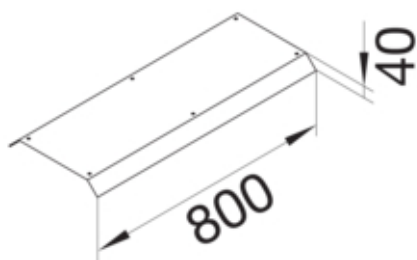

Blinddeckel 2-seitig Länge 800mm 45° aus Stahlblech zu  
Aufbodenkanal AK 250x70mm

AKB82500702

#### Funktion

Funktionen	Standard
Abdeckung Montageöffnung	nein

#### Ausführung

Ausführung	Deckel beidseitig abgeschragt
------------	-------------------------------

#### Abmessungen

Höhe installiertes Produkt	40 mm
Länge	800 mm
Breite installiertes Produkt	250 mm