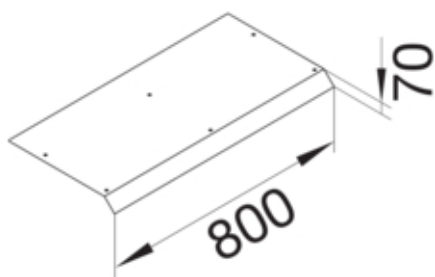

Blinddeckel 1-seitig Länge 800mm 45° mit 100mm
Überstand Stahlblech AK 250x70mm

AKB82500701V

Funktion

Funktionen	Standard
Abdeckung Montageöffnung	nein

Ausführung

Ausführung	Deckel einseitig abgeschrägt
------------	------------------------------

Werkstoff

Farbe	verzinkt
Werkstoff	Stahlblech
Werkstoffgruppe	Stahl

Abmessungen

Höhe installiertes Produkt	70 mm
Länge	800 mm
Breite installiertes Produkt	250 mm

Montage

Montageöffnung	ohne
----------------	------