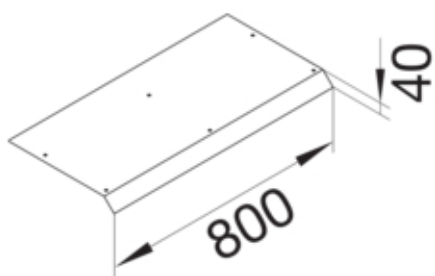

Blinddeckel 1-seitig Länge 800mm 45° mit 100mm
Überstand Stahlblech AK 250x70mm

AKB82500701V

Funktion

Funktionen	Standard
Abdeckung Montageöffnung	nein

Ausführung

Ausführung	Deckel einseitig abgeschrägt
------------	------------------------------

Werkstoff

Farbe	verzinkt
Werkstoff	Stahlblech
Werkstoffgruppe	Stahl

Abmessungen

Höhe installiertes Produkt	70 mm
Länge	800 mm
Breite installiertes Produkt	250 mm

Montage

Montageöffnung	ohne
----------------	------