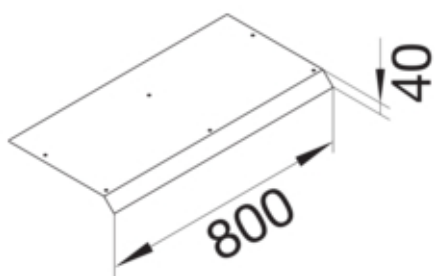

AKB82500701V

Fonctions

Fonctions	-
Couvercle ouverture de montage	non

Modèle

Module	Deckel einseitig abgeschrägt
--------	------------------------------

Matières

Couleur	zingué
Matière	tôle d'acier
Groupe de matériau	acier

Dimensions

Hauteur produit installé	70 mm
Longueur	800 mm
Largeur produit installé	250 mm

Installation, montage

Ouverture de montage	-
----------------------	---

Equipement

Avec ouverture de raccordement	non
Avec protubérance / déport	oui