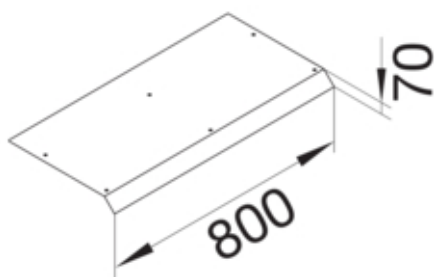

AKB82500701V

Fonctions

Fonctions	-
Couvercle ouverture de montage	non

Modèle

Module	Deckel einseitig abgeschrägt
--------	------------------------------

Matières

Couleur	zingué
Matière	tôle d'acier
Groupe de matériau	acier

Dimensions

Hauteur produit installé	70 mm
Longueur	800 mm
Largeur produit installé	250 mm

Installation, montage

Ouverture de montage	-
----------------------	---

Equipement

Avec ouverture de raccordement	non
Avec protubérance / déport	oui