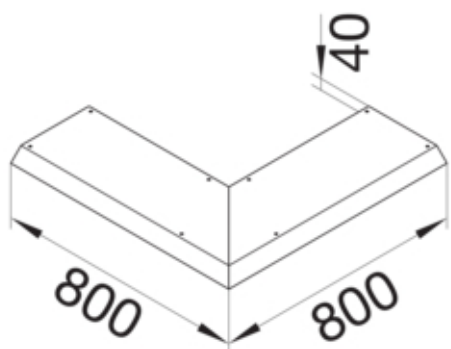

AKBA2500701V

Fonctions

Fonctions	-
Couvercle ouverture de montage	non

Modèle

Module	Deckel einseitig abgeschrägt
--------	------------------------------

Matières

Couleur	zingué
Matière	tôle d'acier
Groupe de matériau	acier

Dimensions

Hauteur produit installé	70 mm
Longueur	800 mm
Largeur produit installé	250 mm

Installation, montage

Ouverture de montage	-
----------------------	---

Equipement

Avec ouverture de raccordement	non
Avec protubérance / déport	oui