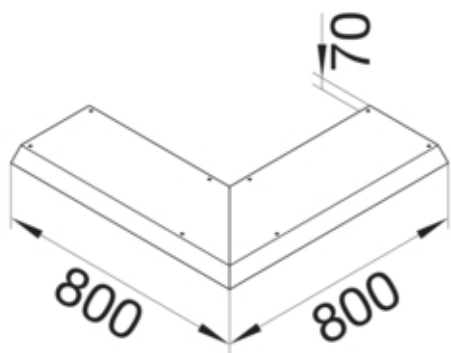

AKBA2500701V

Fonctions

Fonctions	-
Couvercle ouverture de montage	non

Modèle

Module	Deckel einseitig abgeschrägt
--------	------------------------------

Matières

Couleur	zingué
Matière	tôle d'acier
Groupe de matériau	acier

Dimensions

Hauteur produit installé	70 mm
Longueur	800 mm
Largeur produit installé	250 mm

Installation, montage

Ouverture de montage	-
----------------------	---

Equipement

Avec ouverture de raccordement	non
Avec protubérance / déport	oui