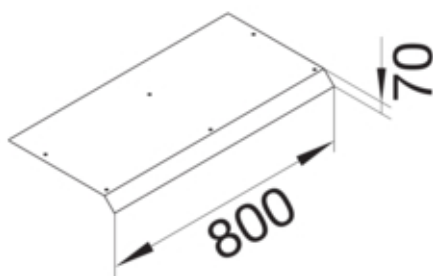

Blinddeckel 1-seitig Länge 800mm 45° mit 100mm  
Überstand Stahlblech AK 300x70mm

AKB83000701V

#### Funktion

Funktionen	Standard
Abdeckung Montageöffnung	nein

#### Ausführung

Ausführung	Deckel einseitig abgeschrägt
------------	------------------------------

#### Abmessungen

Höhe installiertes Produkt	70 mm
Länge	800 mm
Breite installiertes Produkt	300 mm