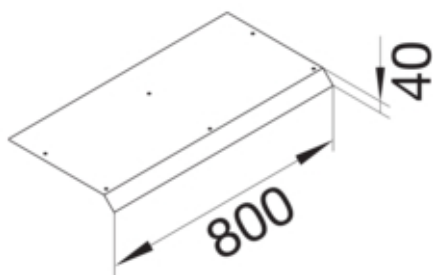

Blinddeckel 1-seitig Länge 800mm 45° mit 100mm  
Überstand Stahlblech AK 300x70mm

AKB83000701V

#### Funktion

Funktionen	Standard
Abdeckung Montageöffnung	nein

#### Ausführung

Ausführung	Deckel einseitig abgeschrägt
------------	------------------------------

#### Abmessungen

Höhe installiertes Produkt	70 mm
Länge	800 mm
Breite installiertes Produkt	300 mm