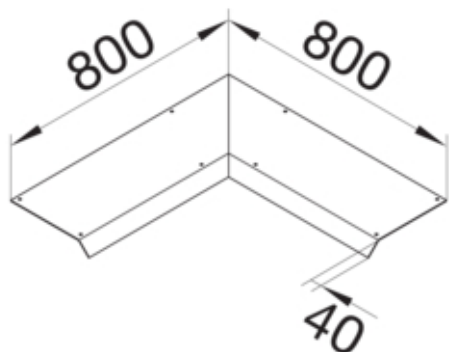

AKBI3000701V

Fonctions

Fonctions	-
Couvercle ouverture de montage	non

Modèle

Module	Deckel einseitig abgeschrägt
--------	------------------------------

Matières

Couleur	zingué
Matière	tôle d'acier
Groupe de matériau	acier

Dimensions

Hauteur produit installé	70 mm
Longueur	800 mm
Largeur produit installé	300 mm

Installation, montage

Ouverture de montage	-
----------------------	---

Equipement

Avec ouverture de raccordement	non
Avec protubérance / déport	oui