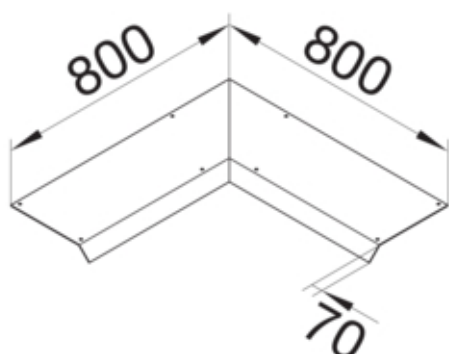

AKBI3000701V

Fonctions

Fonctions	-
Couvercle ouverture de montage	non

Modèle

Module	Deckel einseitig abgeschrägt
--------	------------------------------

Matières

Couleur	zingué
Matière	tôle d'acier
Groupe de matériau	acier

Dimensions

Hauteur produit installé	70 mm
Longueur	800 mm
Largeur produit installé	300 mm

Installation, montage

Ouverture de montage	-
----------------------	---

Equipement

Avec ouverture de raccordement	non
Avec protubérance / déport	oui