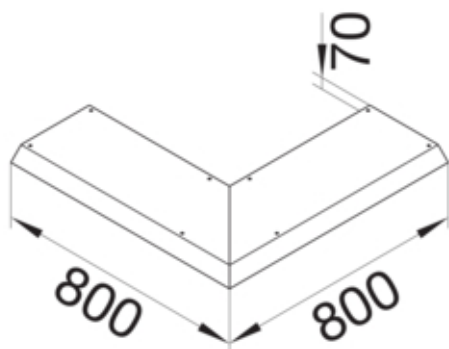

Blinddeckel-Außeneck Länge 800mm 45° mit 100mm
Überstand Stahlblech AK 300x70mm

AKBA3000701V

Funktion

Funktionen	Außeneck
Abdeckung Montageöffnung	nein

Ausführung

Ausführung	Deckel einseitig abgeschrägt
------------	------------------------------

Werkstoff

Farbe	verzinkt
Werkstoff	Stahlblech
Werkstoffgruppe	Stahl

Abmessungen

Höhe installiertes Produkt	70 mm
Länge	800 mm
Breite installiertes Produkt	300 mm

Montage

Montageöffnung	ohne
----------------	------