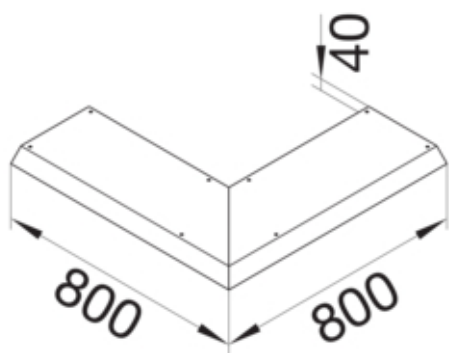

Blinddeckel-Außeneck Länge 800mm 45° mit 100mm
Überstand Stahlblech AK 300x70mm

AKBA3000701V

Funktion

Funktionen	Außeneck
Abdeckung Montageöffnung	nein

Ausführung

Ausführung	Deckel einseitig abgeschrägt
------------	------------------------------

Werkstoff

Farbe	verzinkt
Werkstoff	Stahlblech
Werkstoffgruppe	Stahl

Abmessungen

Höhe installiertes Produkt	70 mm
Länge	800 mm
Breite installiertes Produkt	300 mm

Montage

Montageöffnung	ohne
----------------	------