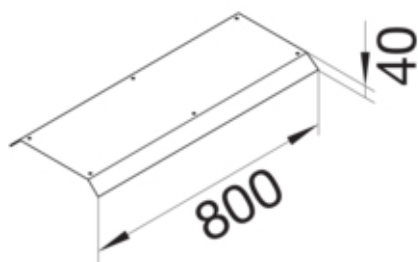

Blinddeckel-Abzweig Länge 800mm 45° aus Stahlblech zu
Aufbodenkanal AK 300x70mm

AKBAZ3000702

Funktion

Funktionen	Abzweig
Abdeckung Montageöffnung	nein

Ausführung

Ausführung	Deckel einseitig abgeschrägt
------------	------------------------------

Werkstoff

Farbe	verzinkt
Werkstoff	Stahlblech
Werkstoffgruppe	Stahl

Abmessungen

Höhe installiertes Produkt	70 mm
Länge	800 mm
Breite installiertes Produkt	300 mm

Montage

Montageöffnung	ohne
----------------	------