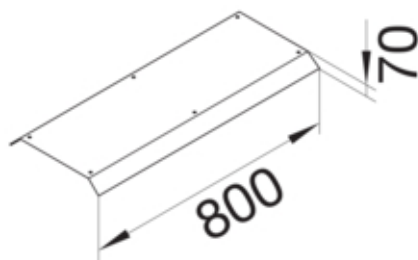

Blinddeckel-Abzweig Länge 800mm 45° aus Stahlblech zu
Aufbodenkanal AK 300x70mm

AKBAZ3000702

Funktion

Funktionen	Abzweig
Abdeckung Montageöffnung	nein

Ausführung

Ausführung	Deckel einseitig abgeschrägt
------------	------------------------------

Werkstoff

Farbe	verzinkt
Werkstoff	Stahlblech
Werkstoffgruppe	Stahl

Abmessungen

Höhe installiertes Produkt	70 mm
Länge	800 mm
Breite installiertes Produkt	300 mm

Montage

Montageöffnung	ohne
----------------	------