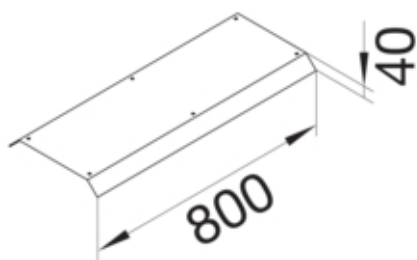

AKB83500702

Fonctions

Fonctions	-
Couvercle ouverture de montage	non

Modèle

Module	Deckel beidseitig abgeschrägt
--------	-------------------------------

Matières

Couleur	zingué
Matière	tôle d'acier
Groupe de matériau	acier

Dimensions

Hauteur produit installé	70 mm
Longueur	800 mm
Largeur produit installé	350 mm

Installation, montage

Ouverture de montage	-
----------------------	---

Equipement

Avec ouverture de raccordement	non
Avec protubérance / déport	non