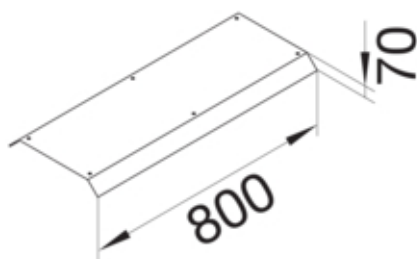

AKB83500702

Fonctions

Fonctions	-
Couvercle ouverture de montage	non

Modèle

Module	Deckel beidseitig abgeschrägt
--------	-------------------------------

Matières

Couleur	zingué
Matière	tôle d'acier
Groupe de matériau	acier

Dimensions

Hauteur produit installé	70 mm
Longueur	800 mm
Largeur produit installé	350 mm

Installation, montage

Ouverture de montage	-
----------------------	---

Equipement

Avec ouverture de raccordement	non
Avec protubérance / déport	non