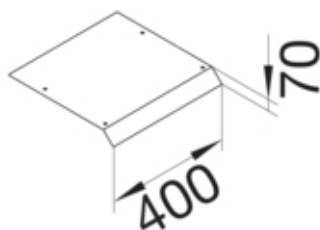

AKB43500701V

Fonctions

Fonctions	-
Couvercle ouverture de montage	non

Modèle

Module	Deckel einseitig abgeschrägt
--------	------------------------------

Matières

Couleur	zingué
Matière	tôle d'acier
Groupe de matériau	acier

Dimensions

Hauteur produit installé	70 mm
Longueur	400 mm
Largeur produit installé	350 mm

Installation, montage

Ouverture de montage	-
----------------------	---

Equipement

Avec ouverture de raccordement	non
Avec protubérance / déport	oui