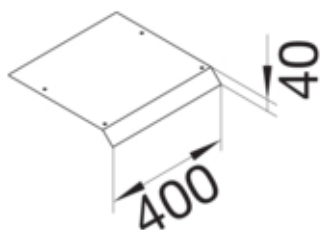

AKB43500701V

Fonctions

Fonctions	-
Couvercle ouverture de montage	non

Modèle

Module	Deckel einseitig abgeschrägt
--------	------------------------------

Matières

Couleur	zingué
Matière	tôle d'acier
Groupe de matériau	acier

Dimensions

Hauteur produit installé	70 mm
Longueur	400 mm
Largeur produit installé	350 mm

Installation, montage

Ouverture de montage	-
----------------------	---

Equipement

Avec ouverture de raccordement	non
Avec protubérance / déport	oui