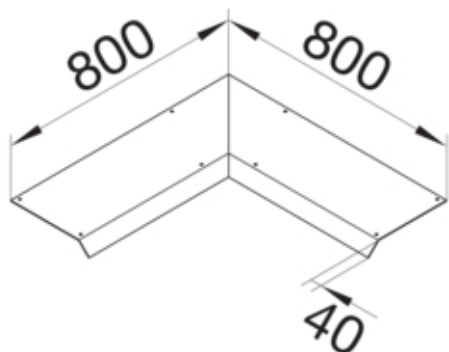

AKBI3500701V

Fonctions

Fonctions	-
Couvercle ouverture de montage	non

Modèle

Module	Deckel einseitig abgeschrägt
--------	------------------------------

Matières

Couleur	zingué
Matière	tôle d'acier
Groupe de matériau	acier

Dimensions

Hauteur produit installé	70 mm
Longueur	800 mm
Largeur produit installé	350 mm

Installation, montage

Ouverture de montage	-
----------------------	---

Equipement

Avec ouverture de raccordement	non
Avec protubérance / déport	oui