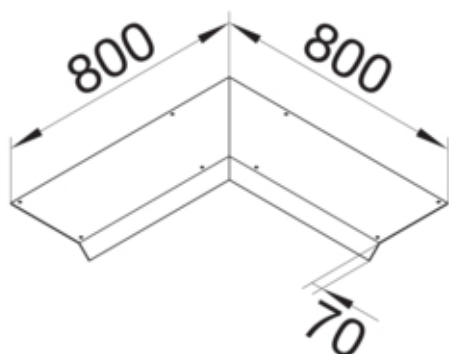

AKBI3500701V

Fonctions

Fonctions	-
Couvercle ouverture de montage	non

Modèle

Module	Deckel einseitig abgeschrägt
--------	------------------------------

Matières

Couleur	zingué
Matière	tôle d'acier
Groupe de matériau	acier

Dimensions

Hauteur produit installé	70 mm
Longueur	800 mm
Largeur produit installé	350 mm

Installation, montage

Ouverture de montage	-
----------------------	---

Equipement

Avec ouverture de raccordement	non
Avec protubérance / déport	oui