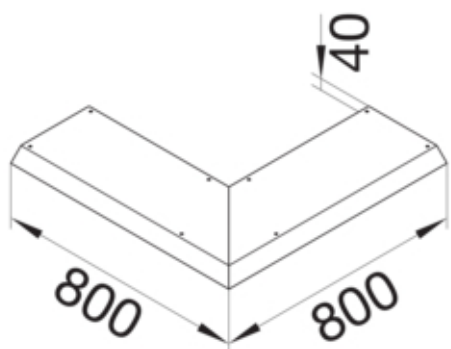

Blinddeckel-Außeneck Länge 800mm 45° mit 100mm  
Überstand Stahlblech AK 350x70mm

AKBA3500701V

#### Funktion

Funktionen	Außeneck
Abdeckung Montageöffnung	nein

#### Ausführung

Ausführung	Deckel einseitig abgeschrägt
------------	------------------------------

#### Abmessungen

Höhe installiertes Produkt	70 mm
Länge	800 mm
Breite installiertes Produkt	350 mm