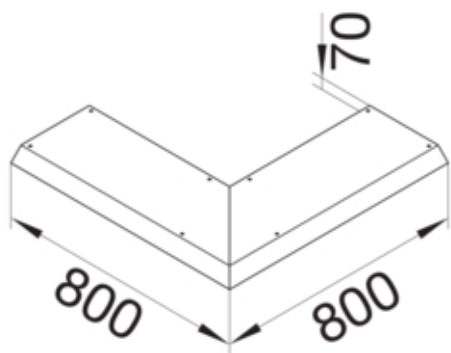

Blinddeckel-Außeneck Länge 800mm 45° mit 100mm  
Überstand Stahlblech AK 350x70mm

AKBA3500701V

#### Funktion

Funktionen	Außeneck
Abdeckung Montageöffnung	nein

#### Ausführung

Ausführung	Deckel einseitig abgeschrägt
------------	------------------------------

#### Abmessungen

Höhe installiertes Produkt	70 mm
Länge	800 mm
Breite installiertes Produkt	350 mm