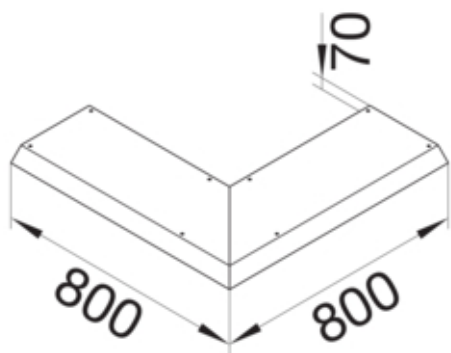

#### Fonctions

Fonctions	-
Couvercle ouverture de montage	non

#### Modèle

Module	Deckel einseitig abgeschrägt
--------	------------------------------

#### Dimensions

Hauteur produit installé	70 mm
Longueur	800 mm
Largeur produit installé	350 mm