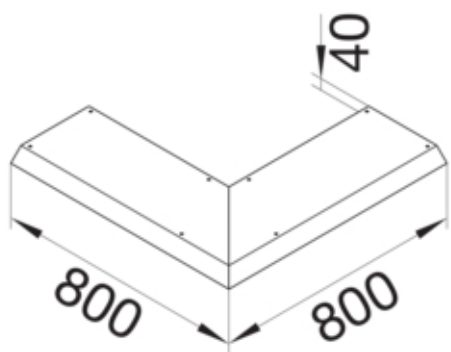

#### Fonctions

Fonctions	-
Couvercle ouverture de montage	non

#### Dimensions

Hauteur produit installé	70 mm
Longueur	800 mm
Largeur produit installé	350 mm