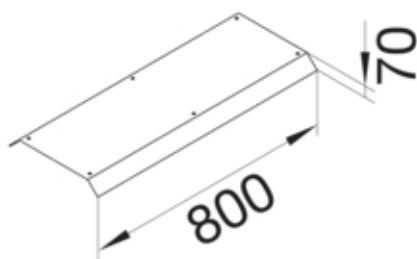

Blinddeckel 2-seitig Länge 800mm 45° aus Stahlblech zu
Aufbodenkanal AK 400x70mm

AKB84000702

Funktion

Funktionen	Standard
Abdeckung Montageöffnung	nein

Ausführung

Ausführung	Deckel beidseitig abgeschragt
------------	-------------------------------

Werkstoff

Farbe	verzinkt
Werkstoff	Stahlblech
Werkstoffgruppe	Stahl

Abmessungen

Höhe installiertes Produkt	70 mm
Länge	800 mm
Breite installiertes Produkt	350 mm

Montage

Montageöffnung	ohne
----------------	------