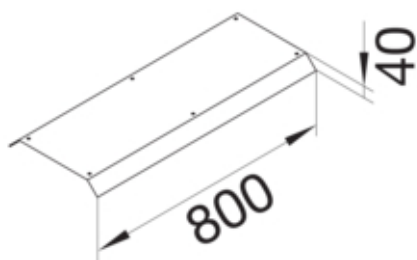

Blinddeckel 2-seitig Länge 800mm 45° aus Stahlblech zu
Aufbodenkanal AK 400x70mm

AKB84000702

Funktion

Funktionen	Standard
Abdeckung Montageöffnung	nein

Ausführung

Ausführung	Deckel beidseitig abgeschragt
------------	-------------------------------

Werkstoff

Farbe	verzinkt
Werkstoff	Stahlblech
Werkstoffgruppe	Stahl

Abmessungen

Höhe installiertes Produkt	70 mm
Länge	800 mm
Breite installiertes Produkt	350 mm

Montage

Montageöffnung	ohne
----------------	------