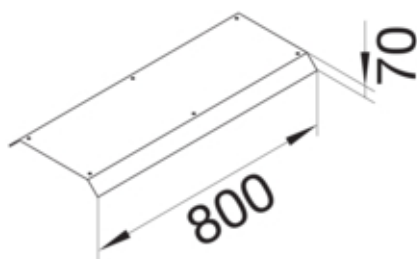

AKB84000702

Fonctions

Fonctions	-
Couvercle ouverture de montage	non

Modèle

Module	Deckel beidseitig abgeschrägt
--------	-------------------------------

Matières

Couleur	zingué
Matière	tôle d'acier
Groupe de matériau	acier

Dimensions

Hauteur produit installé	70 mm
Longueur	800 mm
Largeur produit installé	350 mm

Installation, montage

Ouverture de montage	-
----------------------	---

Equipement

Avec ouverture de raccordement	non
Avec protubérance / déport	non