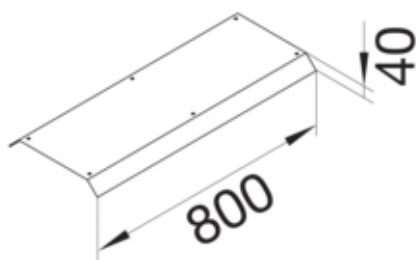

AKB84000702

Fonctions

Fonctions	-
Couvercle ouverture de montage	non

Modèle

Module	Deckel beidseitig abgeschrägt
--------	-------------------------------

Matières

Couleur	zingué
Matière	tôle d'acier
Groupe de matériau	acier

Dimensions

Hauteur produit installé	70 mm
Longueur	800 mm
Largeur produit installé	350 mm

Installation, montage

Ouverture de montage	-
----------------------	---

Equipement

Avec ouverture de raccordement	non
Avec protubérance / déport	non