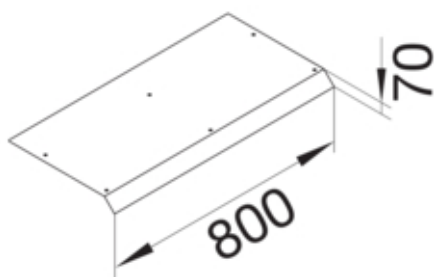

AKB84000701V

Fonctions

Fonctions	-
Couvercle ouverture de montage	non

Modèle

Module	Deckel einseitig abgeschragt
--------	------------------------------

Matières

Couleur	zingué
Matière	tôle d'acier
Groupe de matériau	acier

Dimensions

Hauteur produit installé	70 mm
Longueur	800 mm
Largeur produit installé	400 mm

Installation, montage

Ouverture de montage	-
----------------------	---

Equipement

Avec ouverture de raccordement	non
Avec protubérance / déport	oui