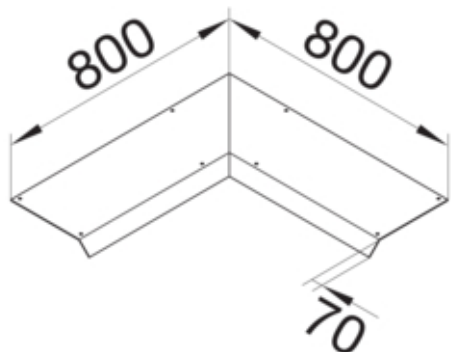

Blinddeckel-Inneneck Länge 800mm 45° mit 100mm  
Überstand Stahlblech AK 400x70mm

AKBI4000701V

**Funktion**

Funktionen	Inneneck
Abdeckung Montageöffnung	nein

**Ausführung**

Ausführung	Deckel einseitig abgeschrägt
------------	------------------------------

**Werkstoff**

Farbe	verzinkt
Werkstoff	Stahlblech
Werkstoffgruppe	Stahl

**Abmessungen**

Höhe installiertes Produkt	70 mm
Länge	800 mm
Breite installiertes Produkt	400 mm

**Montage**

Montageöffnung	ohne
----------------	------