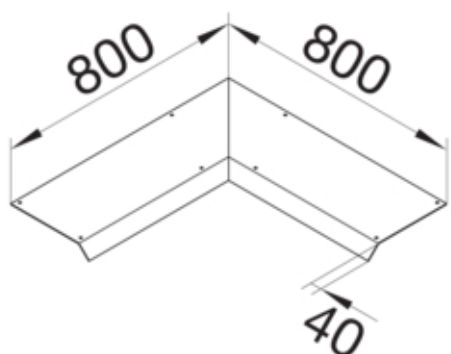

Blinddeckel-Inneneck Länge 800mm 45° mit 100mm  
Überstand Stahlblech AK 400x70mm

AKBI4000701V

**Funktion**

Funktionen	Inneneck
Abdeckung Montageöffnung	nein

**Ausführung**

Ausführung	Deckel einseitig abgeschrägt
------------	------------------------------

**Werkstoff**

Farbe	verzinkt
Werkstoff	Stahlblech
Werkstoffgruppe	Stahl

**Abmessungen**

Höhe installiertes Produkt	70 mm
Länge	800 mm
Breite installiertes Produkt	400 mm

**Montage**

Montageöffnung	ohne
----------------	------