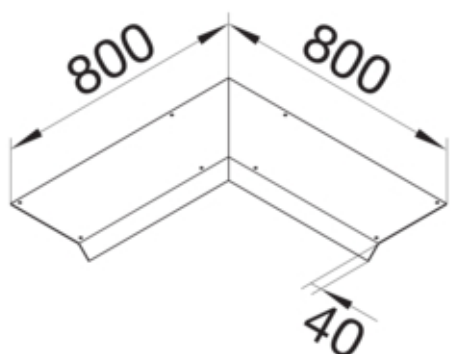

AKBI4000701V

Fonctions

Fonctions	-
Couvercle ouverture de montage	non

Modèle

Module	Deckel einseitig abgeschrägt
--------	------------------------------

Matières

Couleur	zingué
Matière	tôle d'acier
Groupe de matériau	acier

Dimensions

Hauteur produit installé	70 mm
Longueur	800 mm
Largeur produit installé	400 mm

Installation, montage

Ouverture de montage	-
----------------------	---

Equipement

Avec ouverture de raccordement	non
Avec protubérance / déport	oui