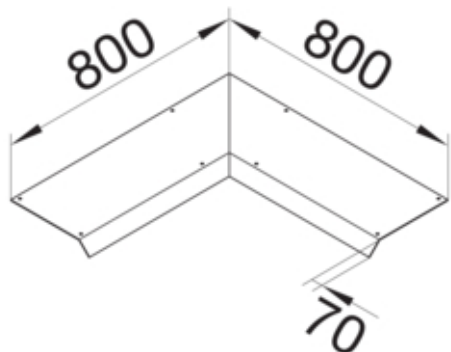

AKBI4000701V

Fonctions

Fonctions	-
Couvercle ouverture de montage	non

Modèle

Module	Deckel einseitig abgeschrägt
--------	------------------------------

Matières

Couleur	zingué
Matière	tôle d'acier
Groupe de matériau	acier

Dimensions

Hauteur produit installé	70 mm
Longueur	800 mm
Largeur produit installé	400 mm

Installation, montage

Ouverture de montage	-
----------------------	---

Equipement

Avec ouverture de raccordement	non
Avec protubérance / déport	oui