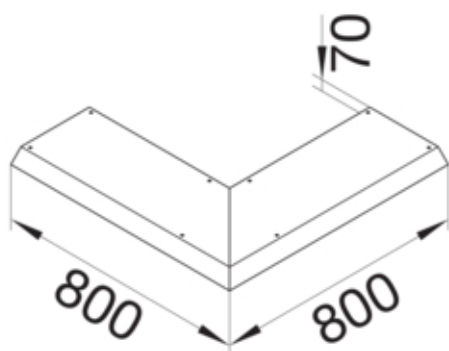

AKBA4000701V

Fonctions

Fonctions	-
Couvercle ouverture de montage	non

Modèle

Module	Deckel einseitig abgeschrägt
--------	------------------------------

Matières

Couleur	zingué
Matière	tôle d'acier
Groupe de matériau	acier

Dimensions

Hauteur produit installé	70 mm
Longueur	800 mm
Largeur produit installé	400 mm

Installation, montage

Ouverture de montage	-
----------------------	---

Equipement

Avec ouverture de raccordement	non
Avec protubérance / déport	oui