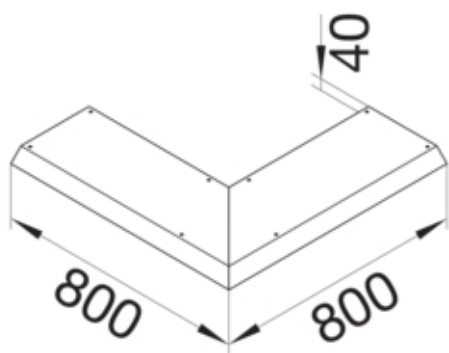

AKBA4000701V

Fonctions

Fonctions	-
Couvercle ouverture de montage	non

Modèle

Module	Deckel einseitig abgeschrägt
--------	------------------------------

Matières

Couleur	zingué
Matière	tôle d'acier
Groupe de matériau	acier

Dimensions

Hauteur produit installé	70 mm
Longueur	800 mm
Largeur produit installé	400 mm

Installation, montage

Ouverture de montage	-
----------------------	---

Equipement

Avec ouverture de raccordement	non
Avec protubérance / déport	oui