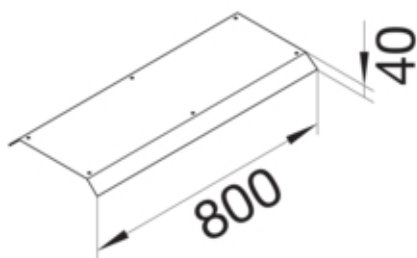

Blinddeckel-Abzweig Länge 800mm 45° aus Stahlblech zu
Aufbodenkanal AK 400x70mm

AKBAZ4000702

Funktion

Funktionen	Abzweig
Abdeckung Montageöffnung	nein

Ausführung

Ausführung	Deckel einseitig abgeschrägt
------------	------------------------------

Werkstoff

Farbe	verzinkt
Werkstoff	Stahlblech
Werkstoffgruppe	Stahl

Abmessungen

Höhe installiertes Produkt	70 mm
Länge	800 mm
Breite installiertes Produkt	400 mm

Montage

Montageöffnung	ohne
----------------	------