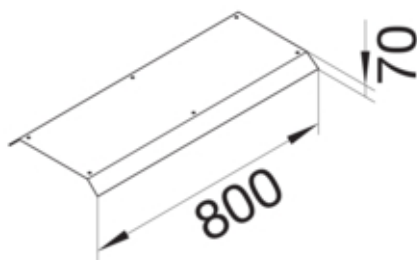

Blinddeckel-Abzweig Länge 800mm 45° aus Stahlblech zu
Aufbodenkanal AK 400x70mm

AKBAZ4000702

Funktion

Funktionen	Abzweig
Abdeckung Montageöffnung	nein

Ausführung

Ausführung	Deckel einseitig abgeschrägt
------------	------------------------------

Werkstoff

Farbe	verzinkt
Werkstoff	Stahlblech
Werkstoffgruppe	Stahl

Abmessungen

Höhe installiertes Produkt	70 mm
Länge	800 mm
Breite installiertes Produkt	400 mm

Montage

Montageöffnung	ohne
----------------	------