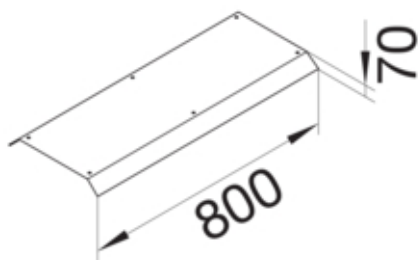

#### Fonctions

Fonctions	-
Couvercle ouverture de montage	non

#### Dimensions

Hauteur produit installé	70 mm
Longueur	800 mm
Largeur produit installé	400 mm