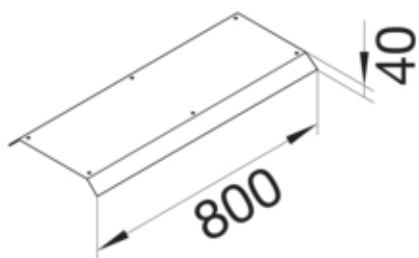

#### Fonctions

Fonctions	-
Couvercle ouverture de montage	non

#### Dimensions

Hauteur produit installé	70 mm
Longueur	800 mm
Largeur produit installé	400 mm