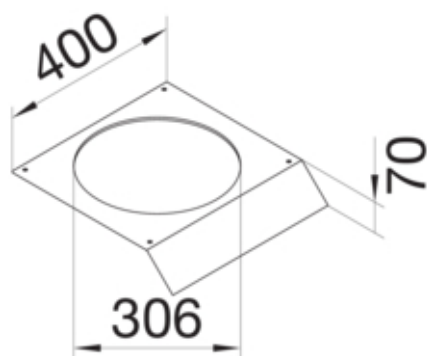

Abdeckung gestanzt R12 rund 306mm Länge 400mm aus Stahlblech zu AK 350x70mm

AKM350306R12

Funktion

Funktionen	Standard
Abdeckung Montageöffnung	nein

Ausführung

Ausführung	Deckel einseitig abgeschragt
------------	------------------------------

Werkstoff

Farbe	verzinkt
Werkstoff	Stahlblech
Werkstoffgruppe	Stahl

Abmessungen

Höhe installiertes Produkt	70 mm
Länge	400 mm
Breite installiertes Produkt	350 mm
Nenn-Einbaugröße	R12

Montage

Anzahl der Montageöffnungen	1
Montageöffnung	rund