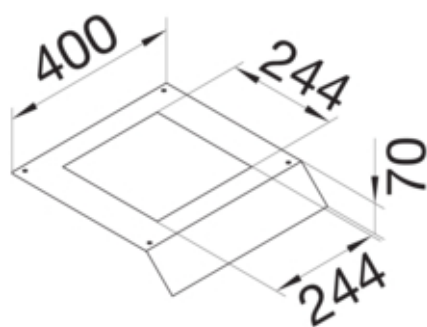

AKM400244Q12

Fonctions

Fonctions	-
Couvercle ouverture de montage	non

Modèle

Module	Deckel einseitig abgeschrägt
--------	------------------------------

Matières

Couleur	zingué
Matière	tôle d'acier
Groupe de matériau	acier

Dimensions

Hauteur produit installé	70 mm
Longueur	400 mm
Largeur produit installé	400 mm
Taille nominale d'installation	Q12

Installation, montage

Nombre d'ouverture de montage	1
Ouverture de montage	-

Équipement