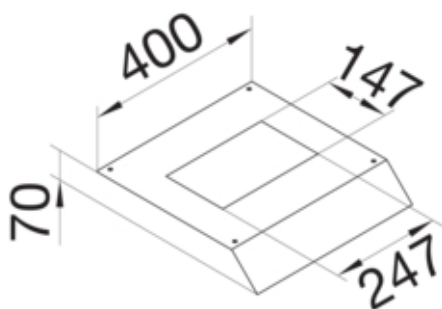

Abdeckung gestanzt E04 147x247mm Länge 400mm aus Stahlblech zu AK 200x70mm

AKM200147E04

Funktion

Funktionen	Standard
Abdeckung Montageöffnung	nein

Ausführung

Ausführung	Deckel einseitig abgeschrägt
------------	------------------------------

Werkstoff

Farbe	verzinkt
Werkstoff	Stahlblech
Werkstoffgruppe	Stahl

Abmessungen

Höhe installiertes Produkt	70 mm
Länge	400 mm
Breite installiertes Produkt	200 mm

Montage

Anzahl der Montageöffnungen	1
Montageöffnung	rechteckig