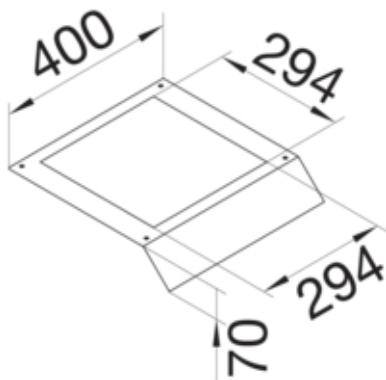

Abdeckung gestanzt Q08 294x294mm Länge 400mm aus Stahlblech zu AK 350x70mm

AKM350294Q08

Funktion

Funktionen	Standard
Abdeckung Montageöffnung	nein

Ausführung

Ausführung	Deckel einseitig abgeschrägt
------------	------------------------------

Werkstoff

Farbe	verzinkt
Werkstoff	Stahlblech
Werkstoffgruppe	Stahl

Abmessungen

Höhe installiertes Produkt	70 mm
Länge	400 mm
Breite installiertes Produkt	350 mm

Montage

Anzahl der Montageöffnungen	1
Montageöffnung	quadratisch