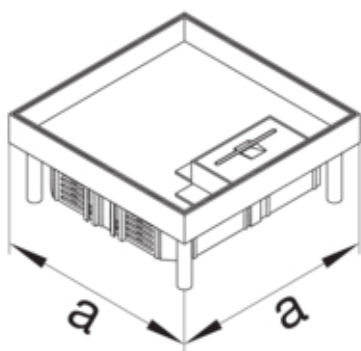

Fonctions

Compatible avec l'installation en plancher creux	oui
Compatible avec l'installation en faux plancher	oui
Compatible avec les goulottes sous le plancher	oui
Adapté au nettoyage humide	non

Porte, couvercle

Forme de couvercle	Prise de câble

Matières

Couleur	acier inoxydable
Couleur sortie de câble	silver
Matière	acier inoxydable
Matériau de sortie de câble	-
Groupe de matériau	acier inoxydable

Dimensions

Profondeur d'encastrement minimale	115 mm
Longueur intérieur	200 mm
Largeur intérieur	200 mm
Profondeur pour la mise en place de revêtement	38 mm
Taille nominale d'installation	Q06

Installation, montage

Charge maximale	Poinçon d'inspection Ø 13mm 1,5 kN / Poinçon d'inspection Ø 130mm 3 kN

Equipement

Nombre d'appareils pouvant être installés	6
Nombre de boîte d'appareillage	2
Nombre de sorties de câbles	1
Version sortie de câble	Tournant