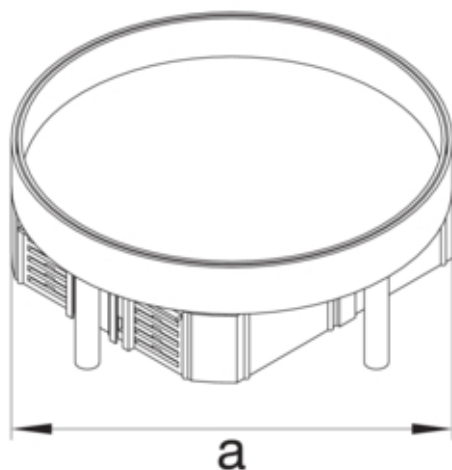

Nivb Edelstahlkassette R12 für 12 Inst-geräte blind Höhe  
i/a 23/28mm

EKR1200BL1

#### Deckel, Tür

Deckelausführung	Blind
------------------	-------