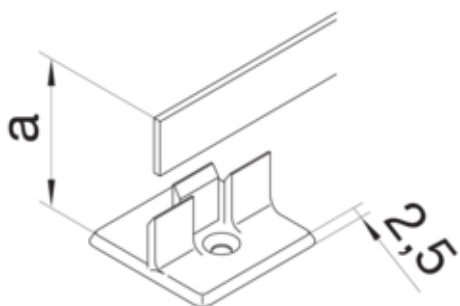

Séparation 31mm L= 2000mm

BKTWK31

Modèle

Module	-
--------	---

Matières

Couleur	gris
Matière	matière plastique
Groupe de matériau	plastique

Dimensions

Hauteur produit installé	33,5 mm
Longueur	2000 mm
Largeur produit installé	35 mm