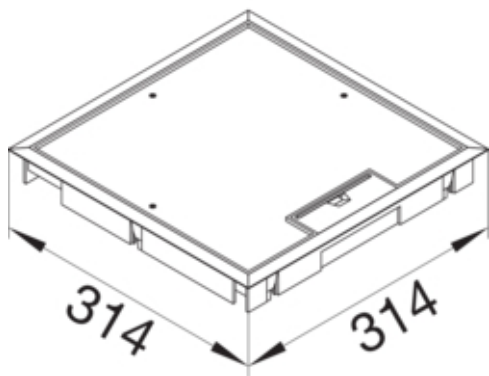

Klappdeckel Q08 294x294mm für 5mm Bodenbelag aus Polyamid eisengrau

KDQ08057011

Architektur

Kabelausschuss Mit Kabelausschuss im Deckel

Funktion

Geeignet für Hohlbodeneinbau nein
 Geeignet für Doppelbodeneinbau nein
 Geeignet für Unterflurkanal ja
 Geeignet für Nasspflege nein

Ausführung

Ausführung quadratisch

Deckel, Tür

Deckelausführung Klappdeckel
 Werkstoff Deckel Polyamid

Werkstoff

Farbe eisengrau
 RAL Farbe RAL 7011 - Eisengrau
 Werkstoff Polyamid (PA)
 Werkstoffgruppe Kunststoff

Abmessungen

Mindest-Einbautiefe 50 mm
 Länge Außenmaß 314 mm
 Länge Einbaumaß 294 mm
 Breite Einbaumaß 294 mm
 Tiefe der Bodenbelagausparung 5 mm
 Breite Außenmaß 314 mm
 Nenn-Einbaugröße Q08

Montage

Geeignet für Außengebrauch nein
 Maximale Belastung Prüfstempel Ø 13mm 1,5 kN
 Betoninstallation geeignet ja