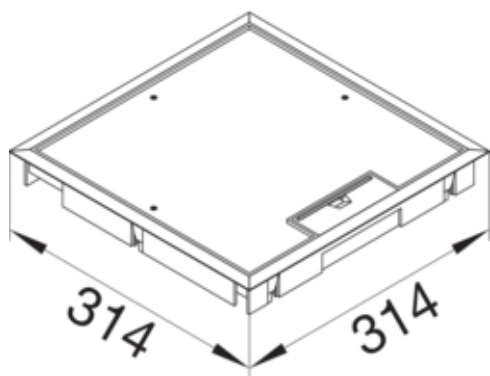

Klappdeckel Q08 294x294mm für 12mm Bodenbelag aus Polyamid eisengrau

KDQ08127011

**Architektur**

Kabelausschuss	Mit Kabelausschuss im Deckel
----------------	------------------------------

**Funktion**

Geeignet für Hohlbodeneinbau	nein
Geeignet für Doppelbodeneinbau	nein
Geeignet für Unterflurkanal	ja
Geeignet für Nasspflege	nein

**Ausführung**

Ausführung	quadratisch
------------	-------------

**Deckel, Tür**

Deckelausführung	Klappdeckel
Werkstoff Deckel	Polyamid

**Werkstoff**

Farbe	eisengrau
RAL Farbe	RAL 7011 - Eisengrau
Werkstoff	Polyamid (PA)
Werkstoffgruppe	Kunststoff

**Abmessungen**

Mindest-Einbautiefe	57 mm
Länge Außenmaß	314 mm
Länge Einbaumaß	294 mm
Breite Einbaumaß	294 mm
Tiefe der Bodenbelagausparung	12 mm
Breite Außenmaß	314 mm
Nenn-Einbaugröße	Q08

**Montage**