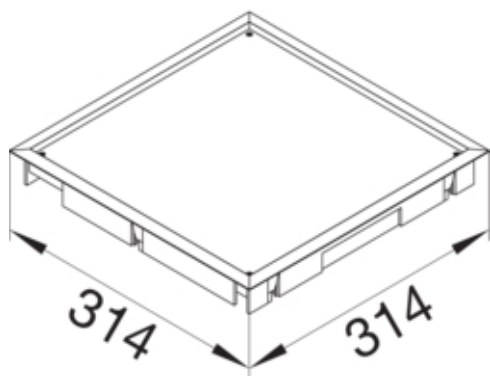

**Blindeckel ultra-flach Q08 294x294mm für 12mm Bodenbelag aus Polyamid eisengrau**

BDQ08127011

**Architektur**

Kabelausschuss Ohne Kabelausschuss im Deckel

**Funktion**

Geeignet für Hohlbodeneinbau	ja
Geeignet für Doppelbodeneinbau	ja
Geeignet für Unterflurkanal	ja
Geeignet für Nasspflege	nein

**Ausführung**

Ausführung quadratisch

**Deckel, Tür**

Deckelausführung	Blind
Werkstoff Deckel	Polyamid

**Werkstoff**

Farbe	eisengrau
RAL Farbe	RAL 7011 - Eisengrau
Werkstoff	Polyamid (PA)
Werkstoffgruppe	Kunststoff
Oberfläche	strukturiert

**Abmessungen**

Mindest-Einbautiefe	57 mm
Länge Außenmaß	314 mm
Länge Einbaumaß	294 mm
Breite Einbaumaß	294 mm
Tiefe der Bodenbelagausparung	12 mm
Breite Außenmaß	314 mm
Nenn-Einbaugröße	Q08