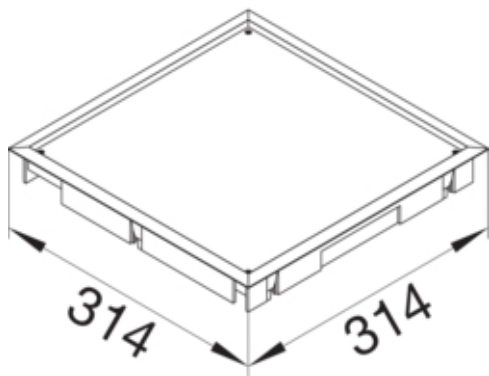

BDQ08127011