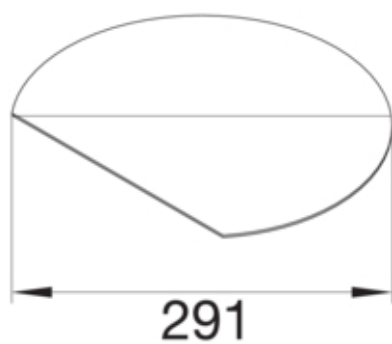

Insert de couvercle en carton pour boîte de sol VR12,
épaisseur du matériau 1 mm

VEDER12P1

Matières

Matière	carton
Groupe de matériau	carton

Dimensions

Épaisseur matière	1 mm
-------------------	------

Standards