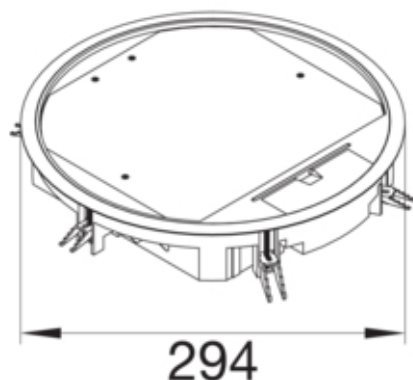

Boîte de sol ronde 20 modules noire

VR10059005

Architecture

Sortie de câble	Avec sortie de câble dans le couvercle
-----------------	--

Fonctions

Compatible avec l'installation en plancher creux	oui
Compatible avec l'installation en faux plancher	oui
Compatible avec les goulottes sous le plancher	oui
Adapté au nettoyage humide	non

Modèle

Module	-
--------	---

Porte, couvercle

Forme de couvercle	Prise de câble
Matériau du couvercle	Polyamide

Matières

Couleur	noir
Couleur RAL	RAL 9005 - Noir foncé
Matière	polyamide (PA)
Groupe de matériau	matériau mélanger

Dimensions

Profondeur d'encastrement minimale	77 mm
Diamètre d'installation	275 mm
Profondeur pour la mise en place de revêtement	5 mm
Diamètre extérieur	294 mm
Taille nominale d'installation	R10

Installation, montage

Adapté à un usage extérieur	non
Charge maximale	Poinçon d'inspection Ø 13mm 2 kN / Poinçon d'inspection Ø 130mm 5 kN
Installation sur mur en béton	oui

Connexion

Nombre d'entrée de câbles	1
Nombre de prises de courant de type SCHUKO	10