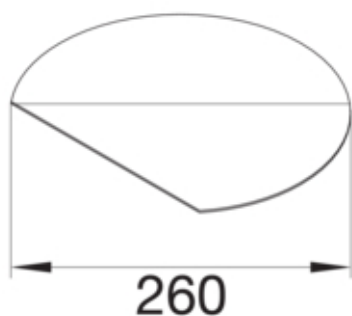

Insert de couvercle en carton pour boîte de sol VR10,
épaisseur du matériau 2 mm

VEDER10P2

Matières

Matière	carton
Groupe de matériau	carton

Dimensions

Epaisseur matière	2 mm
-------------------	------

Standards