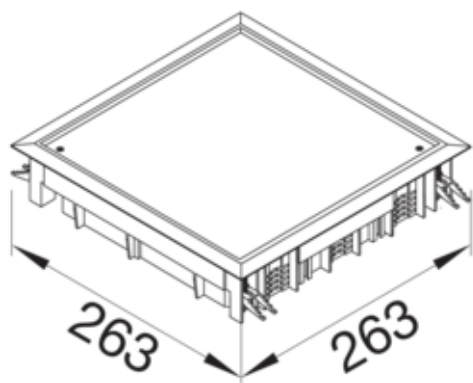

VDQ12057011