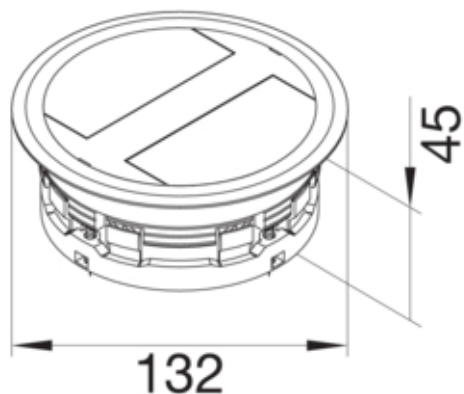

LAFKG207035

Fonctions

Compatible avec l'installation en plancher creux	oui
Compatible avec l'installation en faux plancher	oui
Adapté au nettoyage humide	non

Modèle

Module	-
--------	---

Porte, couvercle

Forme de couvercle	Connexion pour la chaîne plate
--------------------	--------------------------------

Matières

Couleur	gris clair
Couleur RAL	RAL 7035 - Gris clair
Matière	polyamide (PA)
Groupe de matériau	plastique

Dimensions

Diamètre d'installation	111 mm
Diamètre extérieur	130 mm

Equipement

Avec cadre de protection pour revêtement de sol	oui
Avec évidement pour revêtement de sol	non