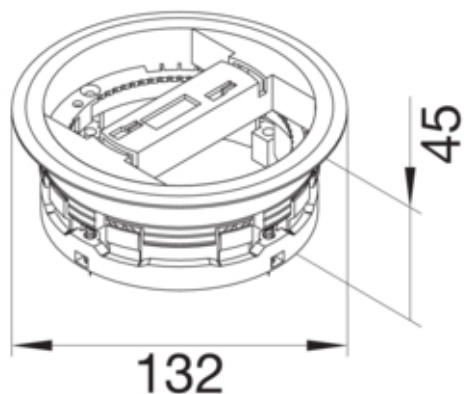

LARKG207011

Fonctions

Compatible avec l'installation en plancher creux	oui
Compatible avec l'installation en faux plancher	oui
Adapté au nettoyage humide	non

Modèle

Module	-
--------	---

Porte, couvercle

Forme de couvercle	Connecteur pour chaîne ronde
--------------------	------------------------------

Matières

Couleur	gris fer
Couleur RAL	RAL 7011 - Gris fer
Matière	polyamide (PA)
Groupe de matériau	plastique

Dimensions

Diamètre d'installation	111 mm
Diamètre extérieur	130 mm

Equipement

Avec cadre de protection pour revêtement de sol	oui
Avec évidement pour revêtement de sol	non