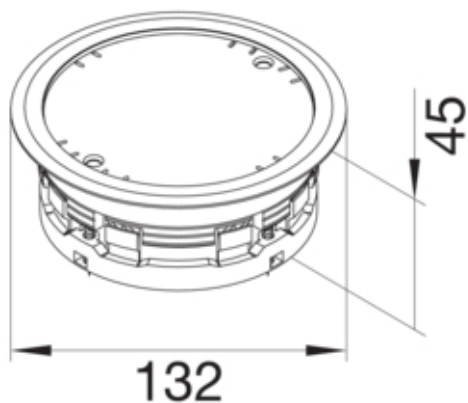

Leitungsauslass mit Blinddeckel Spannbereich >20mm aus PA lichtgrau

LABLG207035

#### Ausführung

Ausführung	rund
------------	------

#### Abmessungen

Einbaudurchmesser	111 mm
Außendurchmesser	130 mm