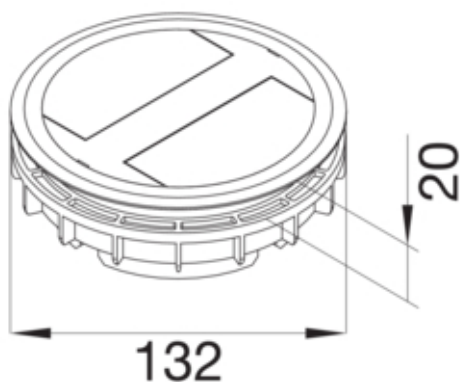

LAFKK207035

Fonctions

Compatible avec l'installation en plancher creux	oui
Compatible avec l'installation en faux plancher	oui
Adapté au nettoyage humide	non

Modèle

Module	-
--------	---

Porte, couvercle

Forme de couvercle	Connexion pour la chaîne plate
--------------------	--------------------------------

Matières

Couleur	gris clair
Couleur RAL	RAL 7035 - Gris clair
Matière	polyamide (PA)
Groupe de matériau	plastique

Dimensions

Diamètre d'installation	111 mm
Diamètre extérieur	130 mm

Equipement

Avec cadre de protection pour revêtement de sol	oui
Avec évidement pour revêtement de sol	non