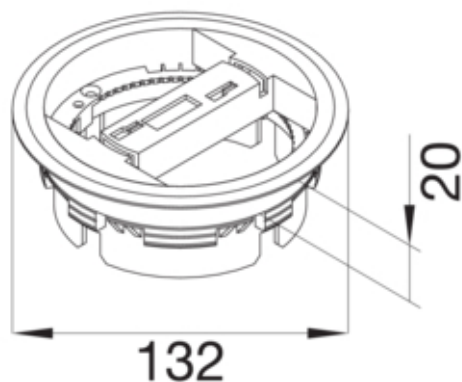

Fonctions

Compatible avec l'installation en plancher creux	oui
Compatible avec l'installation en faux plancher	oui
Adapté au nettoyage humide	non

Modèle

Module	-

Porte, couvercle

Forme de couvercle	Connecteur pour chaîne ronde

Matières

Couleur	noir
Couleur RAL	RAL 9005 - Noir foncé
Matière	polyamide (PA)
Groupe de matériau	plastique

Dimensions

Diamètre d'installation	111 mm
Diamètre extérieur	130 mm

Equipement

Avec cadre de protection pour revêtement de sol	oui
Avec évidement pour revêtement de sol	non

Standards

Directive européenne RoHs	conformité volontaire

Sécurité

Sans halogène	oui