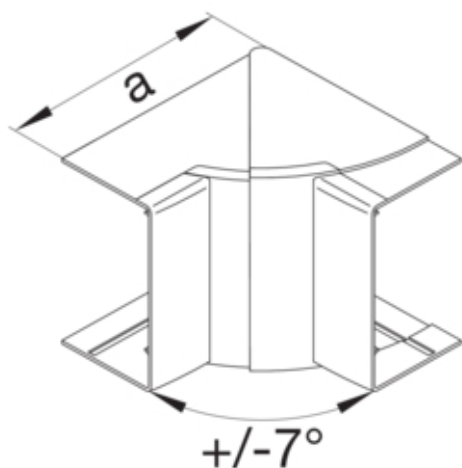

Inneneck einstellbar schnittkaschierend halogenfrei zu LF/LFH 60x90mm reinweiß

LFF600949010

Architektur

Montageart Geclipst

Funktion

Schnittkaschierend ja
 Geeignet für Funktionserhalt nach DIN 4102-12 nein

Abmessungen

Kanalhöhe 60 mm
 Kanalbreite 90 mm
 Maß a 135 mm

Montage

Bodenlochungen Ohne Bodenlochung

Einstellungen

| | |
|---------------|-----------|
| Winkelbereich | 83 / 97 ° |
|---------------|-----------|